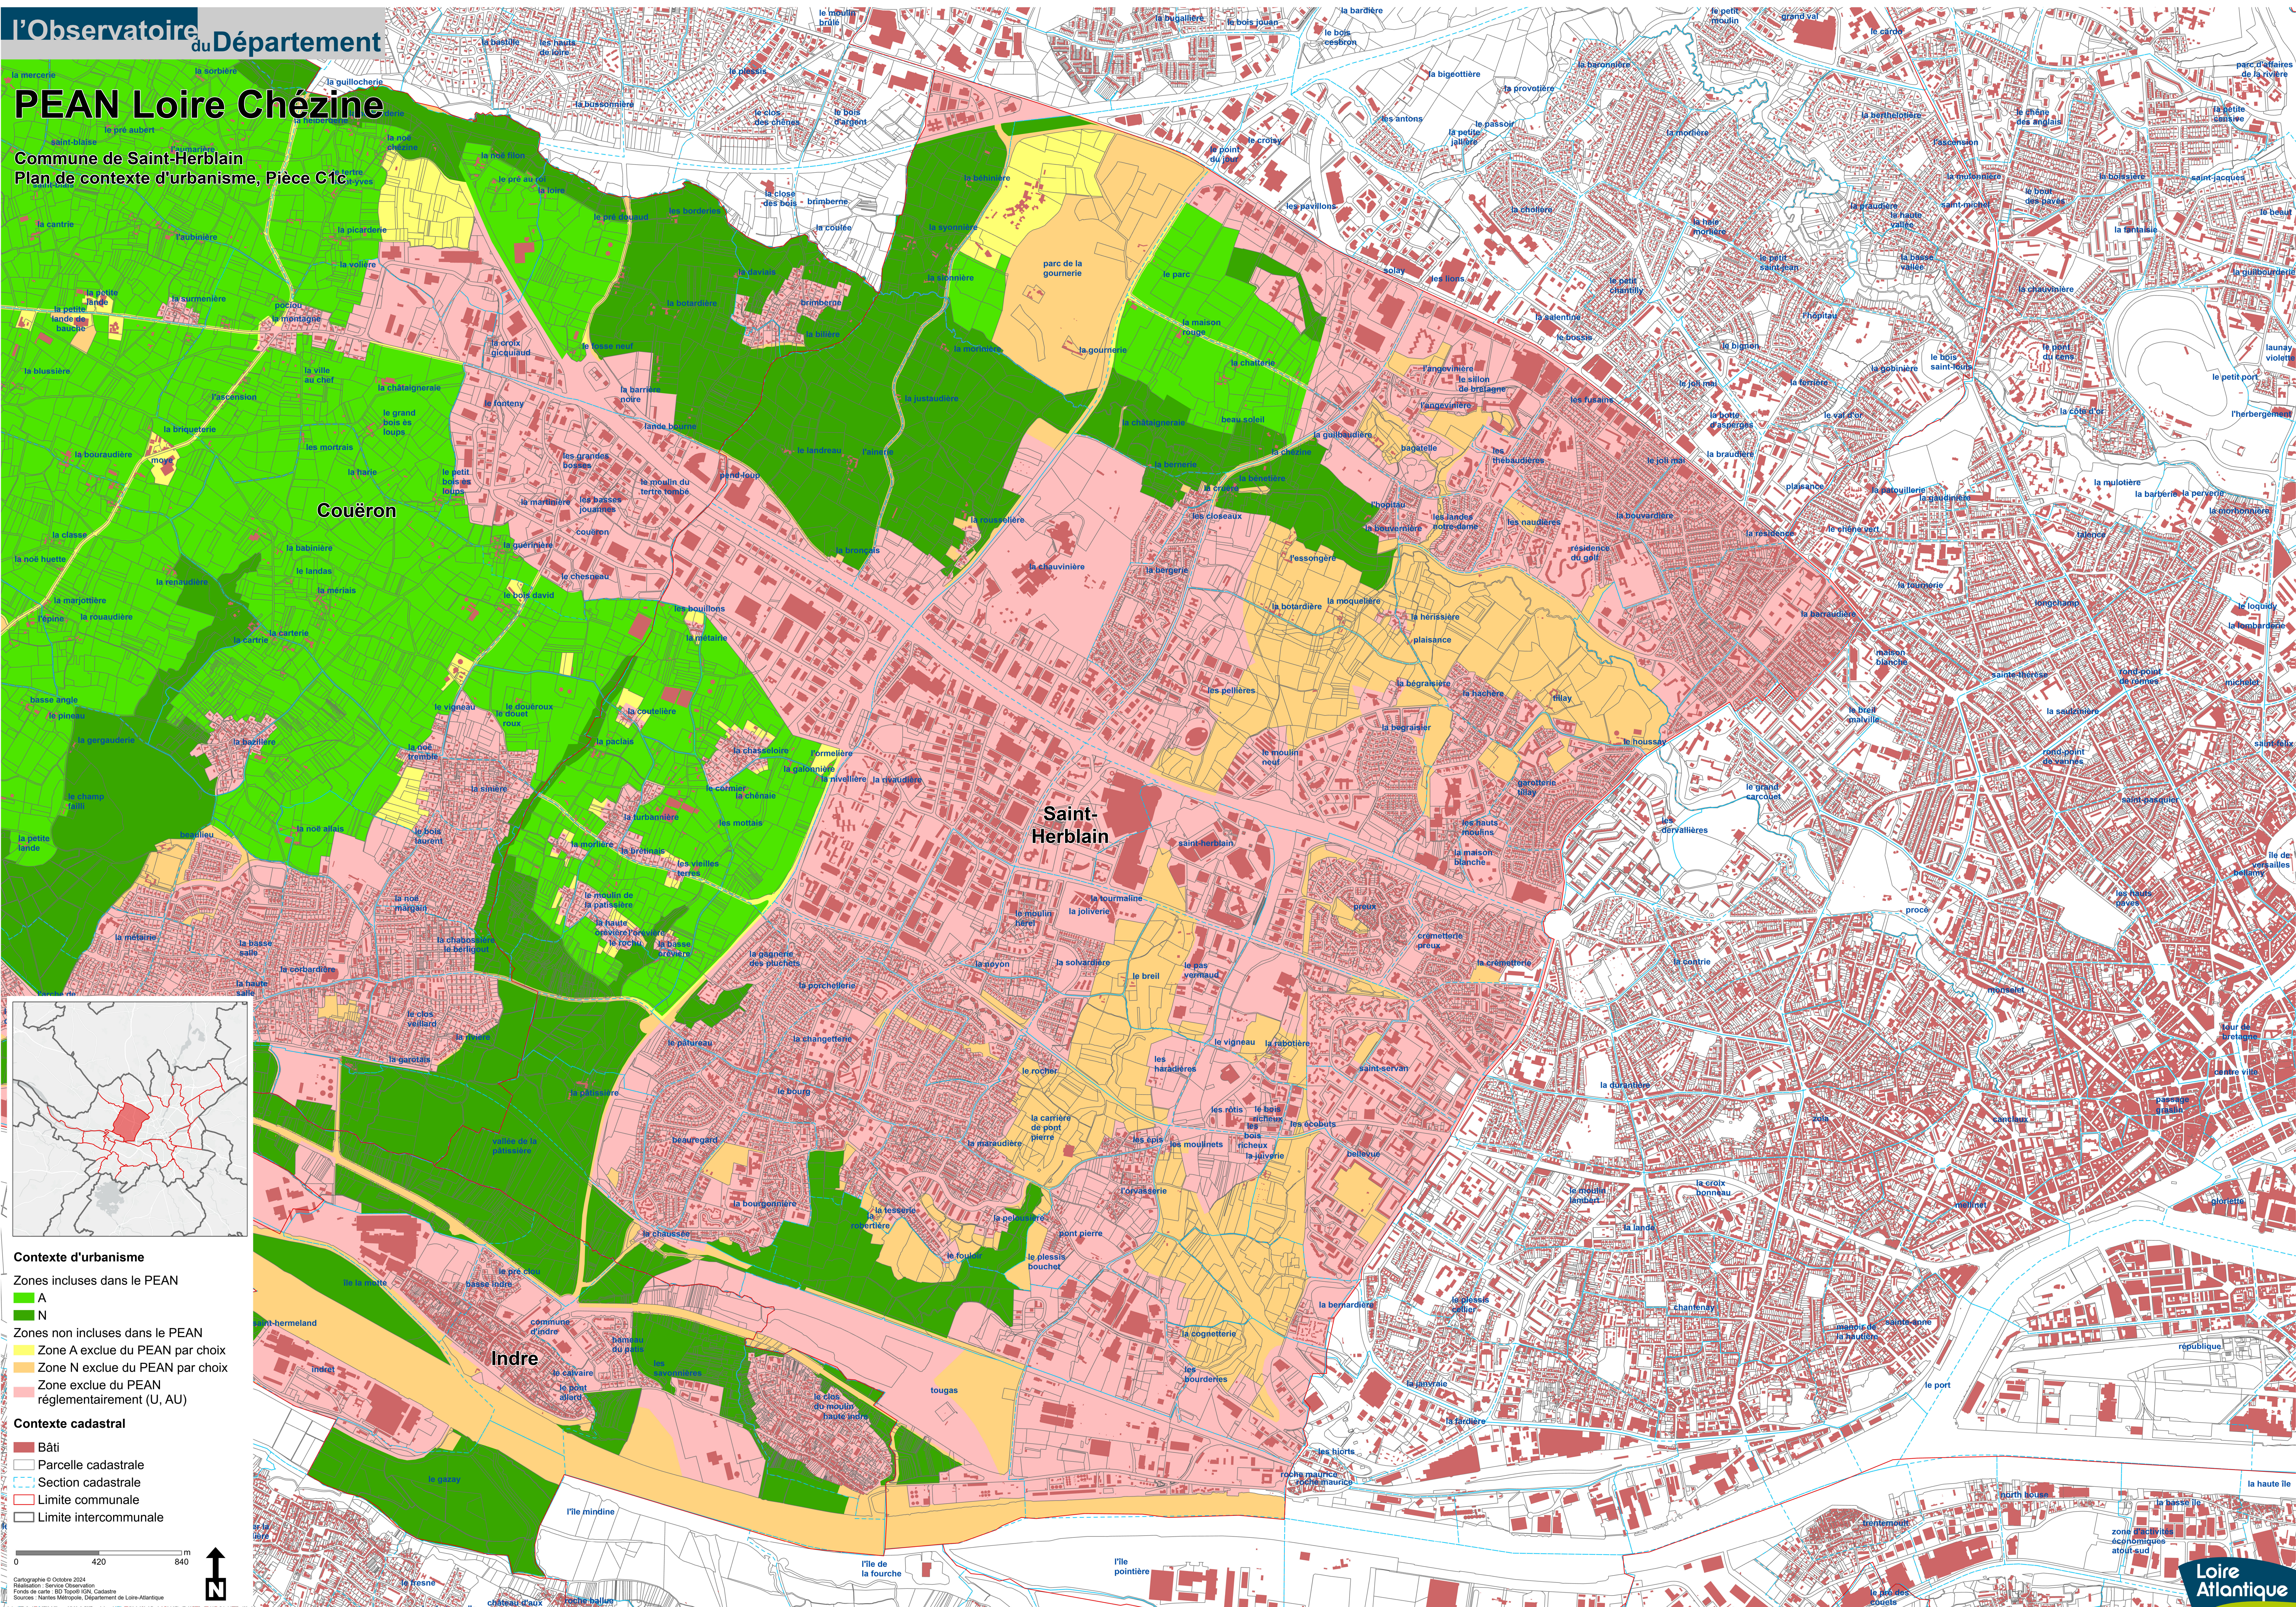

PEAN Loire Chézine

Commune de Saint-Herblain
Plan de contexte d'urbanisme, Pièce C1c

- Contexte d'urbanisme**
- Zones incluses dans le PEAN
 - A
 - N
 - Zones non incluses dans le PEAN
 - Zone A exclue du PEAN par choix
 - Zone N exclue du PEAN par choix
 - Zone exclue du PEAN réglementairement (U, AU)
 - Contexte cadastral**
 - Bâti
 - Parcelle cadastrale
 - Section cadastrale
 - Limite communale
 - Limite intercommunale