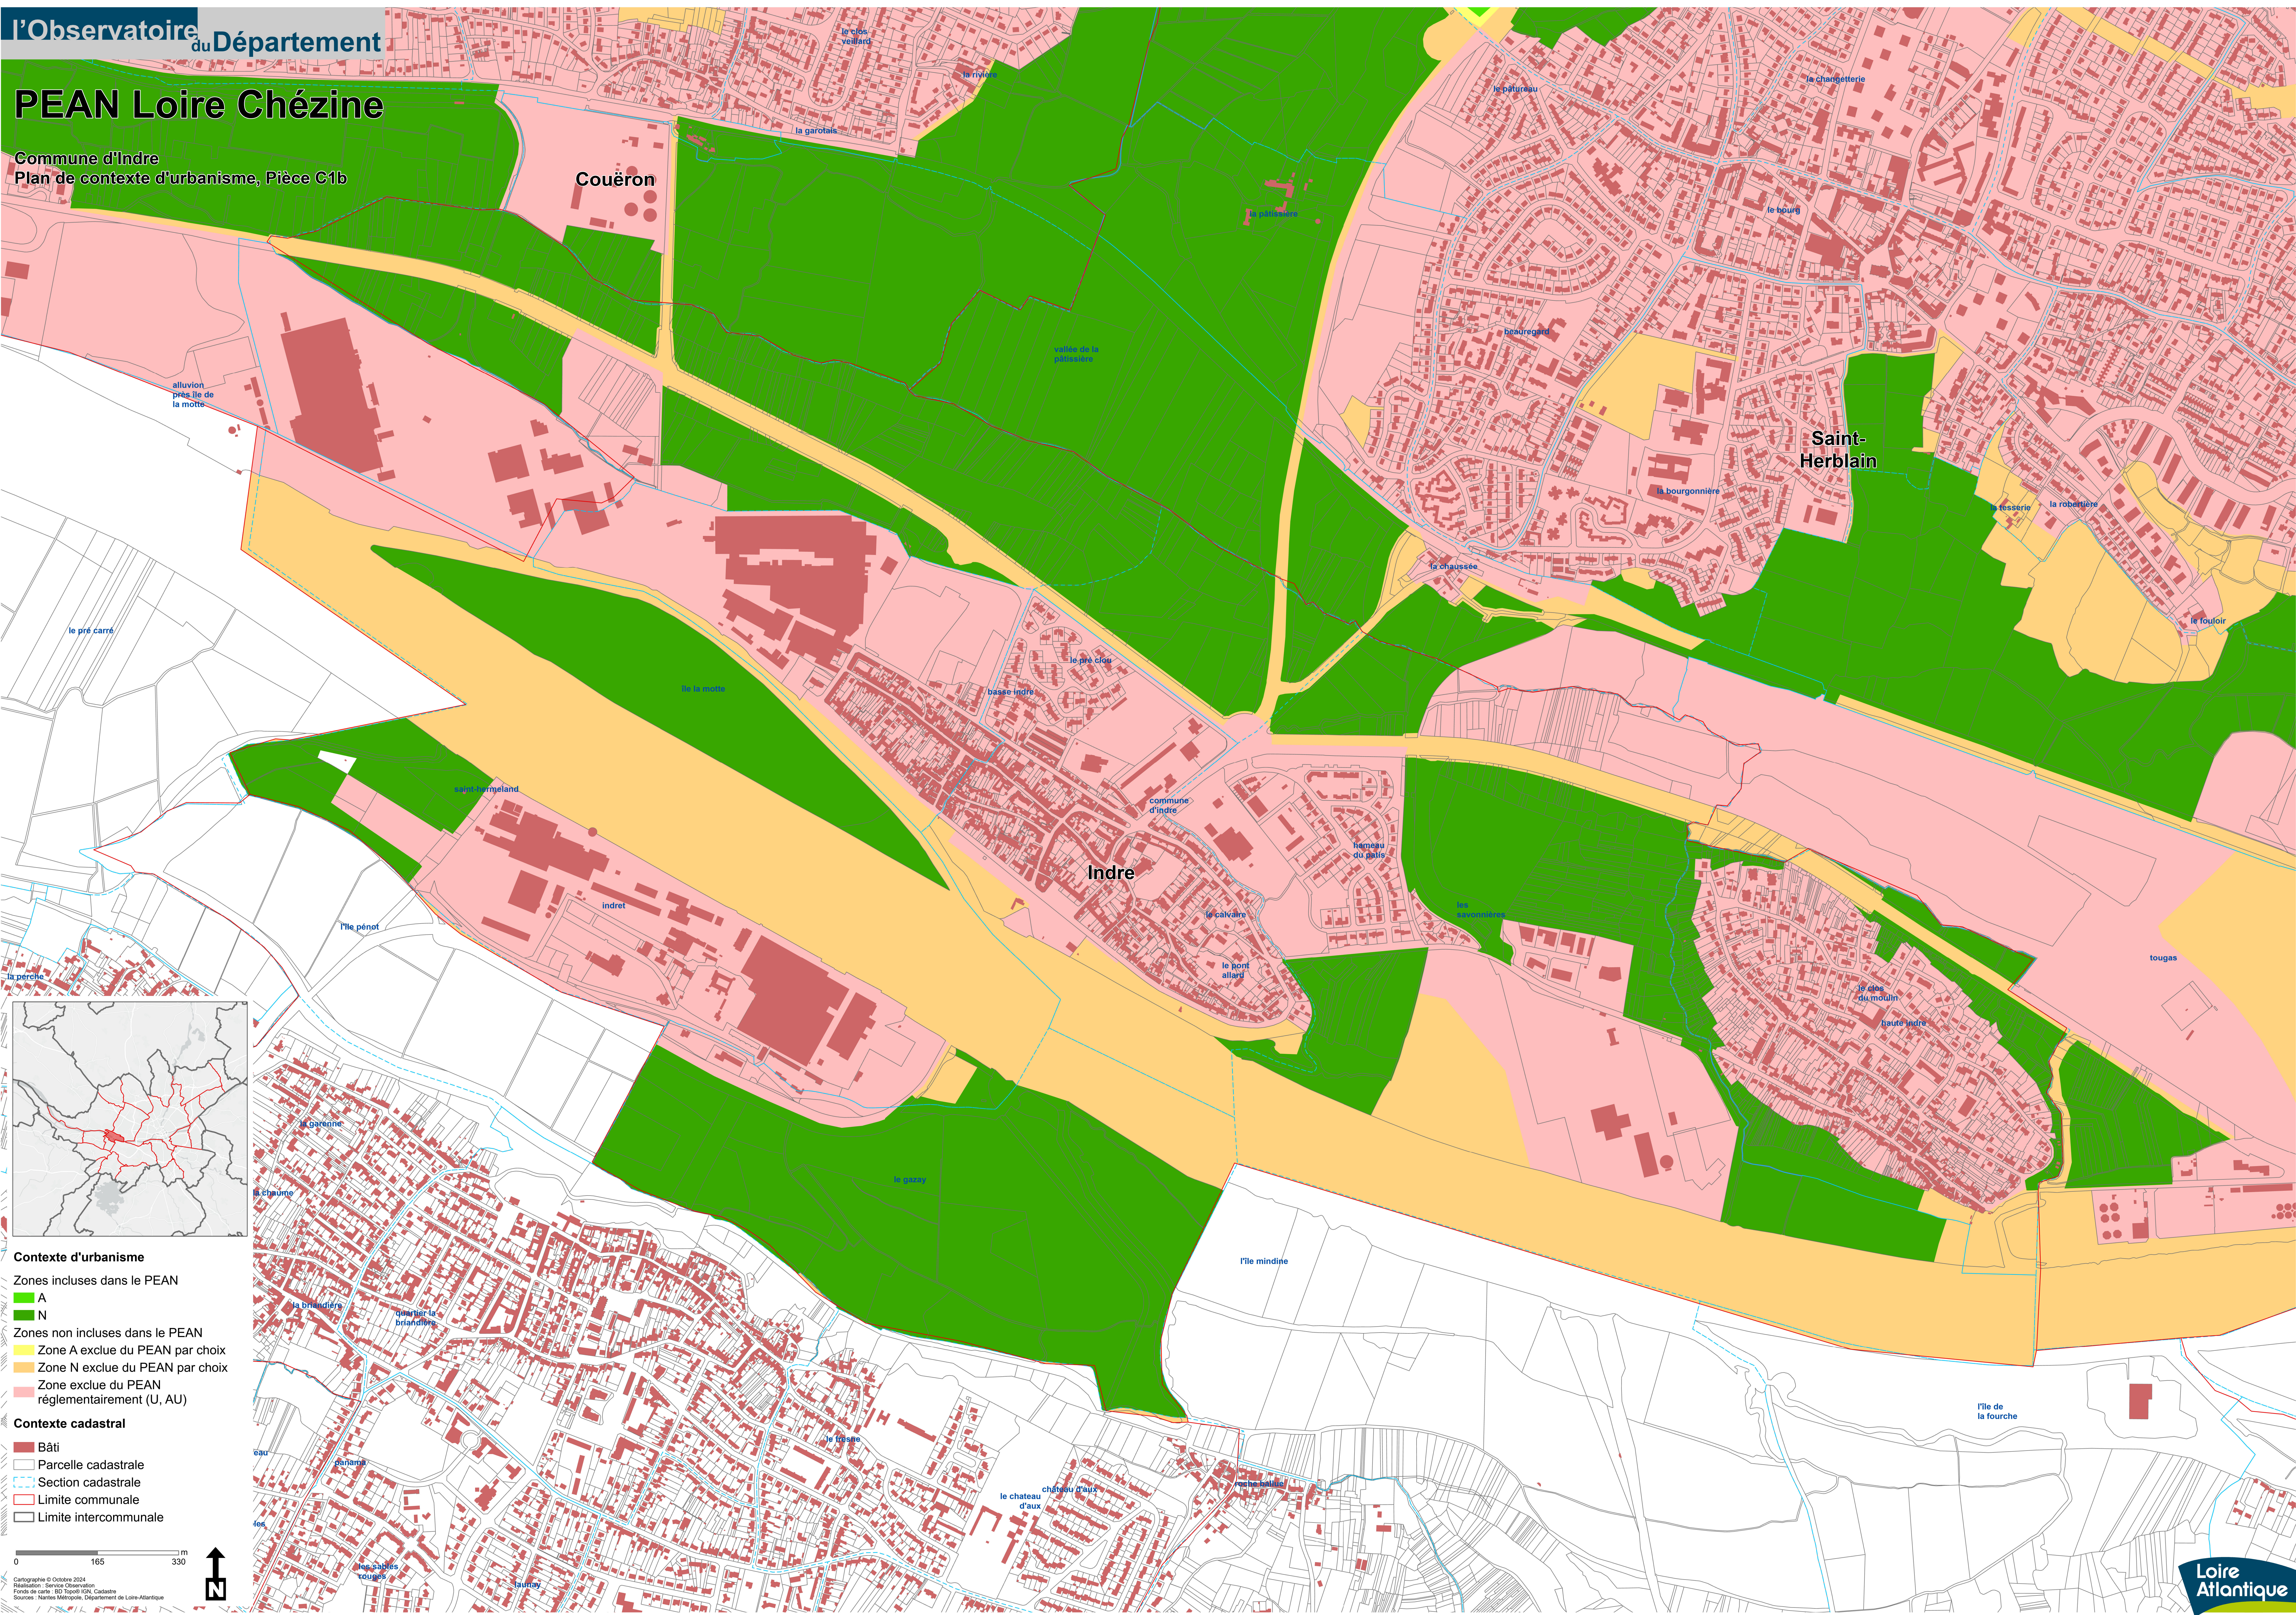

PEAN Loire Chézine

Commune d'Indre
Plan de contexte d'urbanisme, Pièce C1b

- Contexte d'urbanisme**
- Zones incluses dans le PEAN
 - A
 - N
 - Zones non incluses dans le PEAN
 - Zone A exclue du PEAN par choix
 - Zone N exclue du PEAN par choix
 - Zone exclue du PEAN réglementairement (U, AU)
- Contexte cadastral**
- Bâti
 - Parcelle cadastrale
 - Section cadastrale
 - Limite communale
 - Limite intercommunale