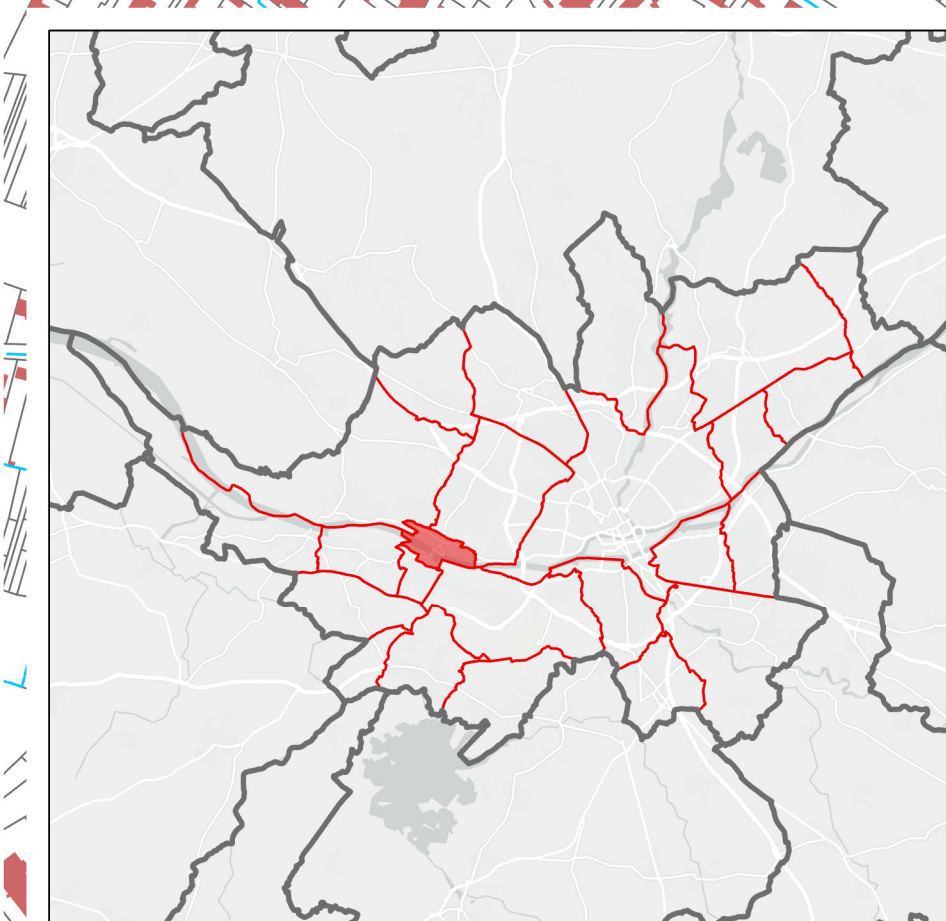

PEAN Loire Chézine

Commune d'Indre
Plan de contexte d'urbanisme, Pièce C1b

- Contexte d'urbanisme**
- Zones incluses dans le PEAN
 - A
 - N
 - Zones non incluses dans le PEAN
 - Zone A exclue du PEAN par choix
 - Zone N exclue du PEAN par choix
 - Zone exclue du PEAN réglementairement (U, AU)
- Contexte cadastral**
- Bâti
 - Parcelle cadastrale
 - Section cadastrale
 - Limite communale
 - Limite intercommunale