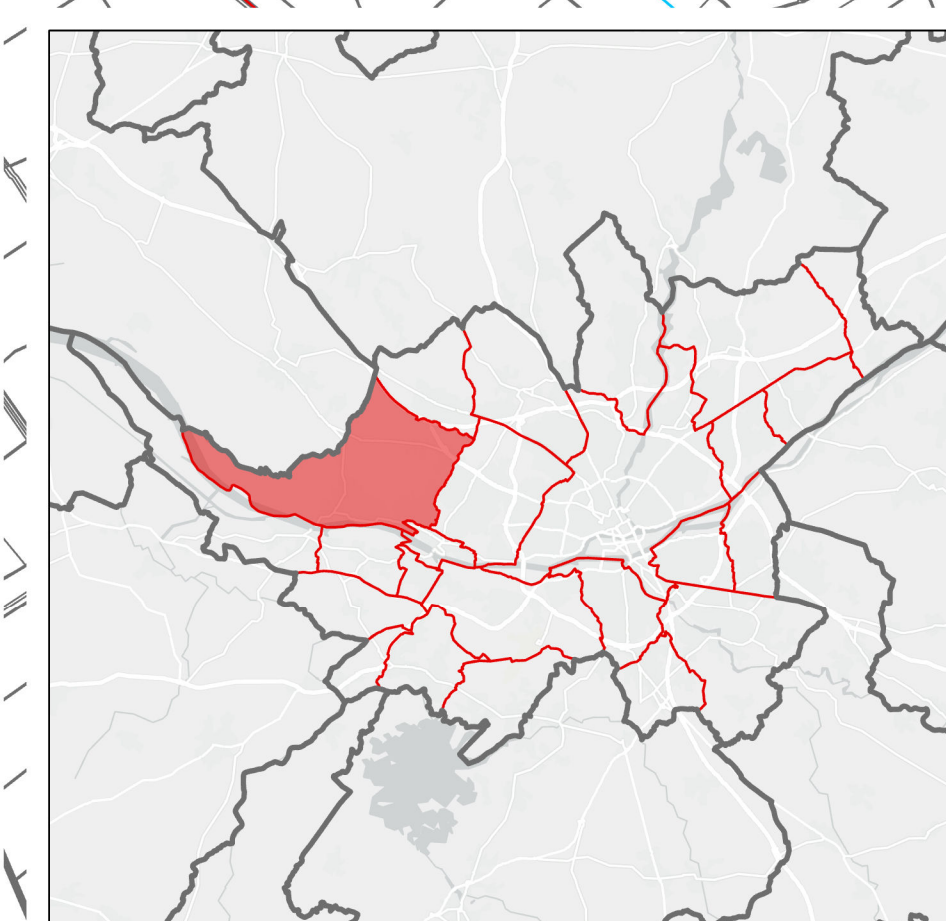

PEAN Loire Chézine

Commune de Couëron
Plan de contexte d'urbanisme, Pièce C1a

Contexte d'urbanisme

- Zones incluses dans le PEAN
 - A
 - N
- Zones non incluses dans le PEAN
 - Zone A exclue du PEAN par choix
 - Zone N exclue du PEAN par choix
 - Zone exclue du PEAN réglementairement (U, AU)

Contexte cadastral

- Bâti
- Parcelle cadastrale
- Section cadastrale
- Limite communale
- Limite intercommunale

0 500 1 000

Cartographie © Octobre 2014
Illustration: Service Observation
Fonds de carte: IGN Topo® IGN, Cadastre
Sources: Mairie de Couëron, Département de Loire-Atlantique