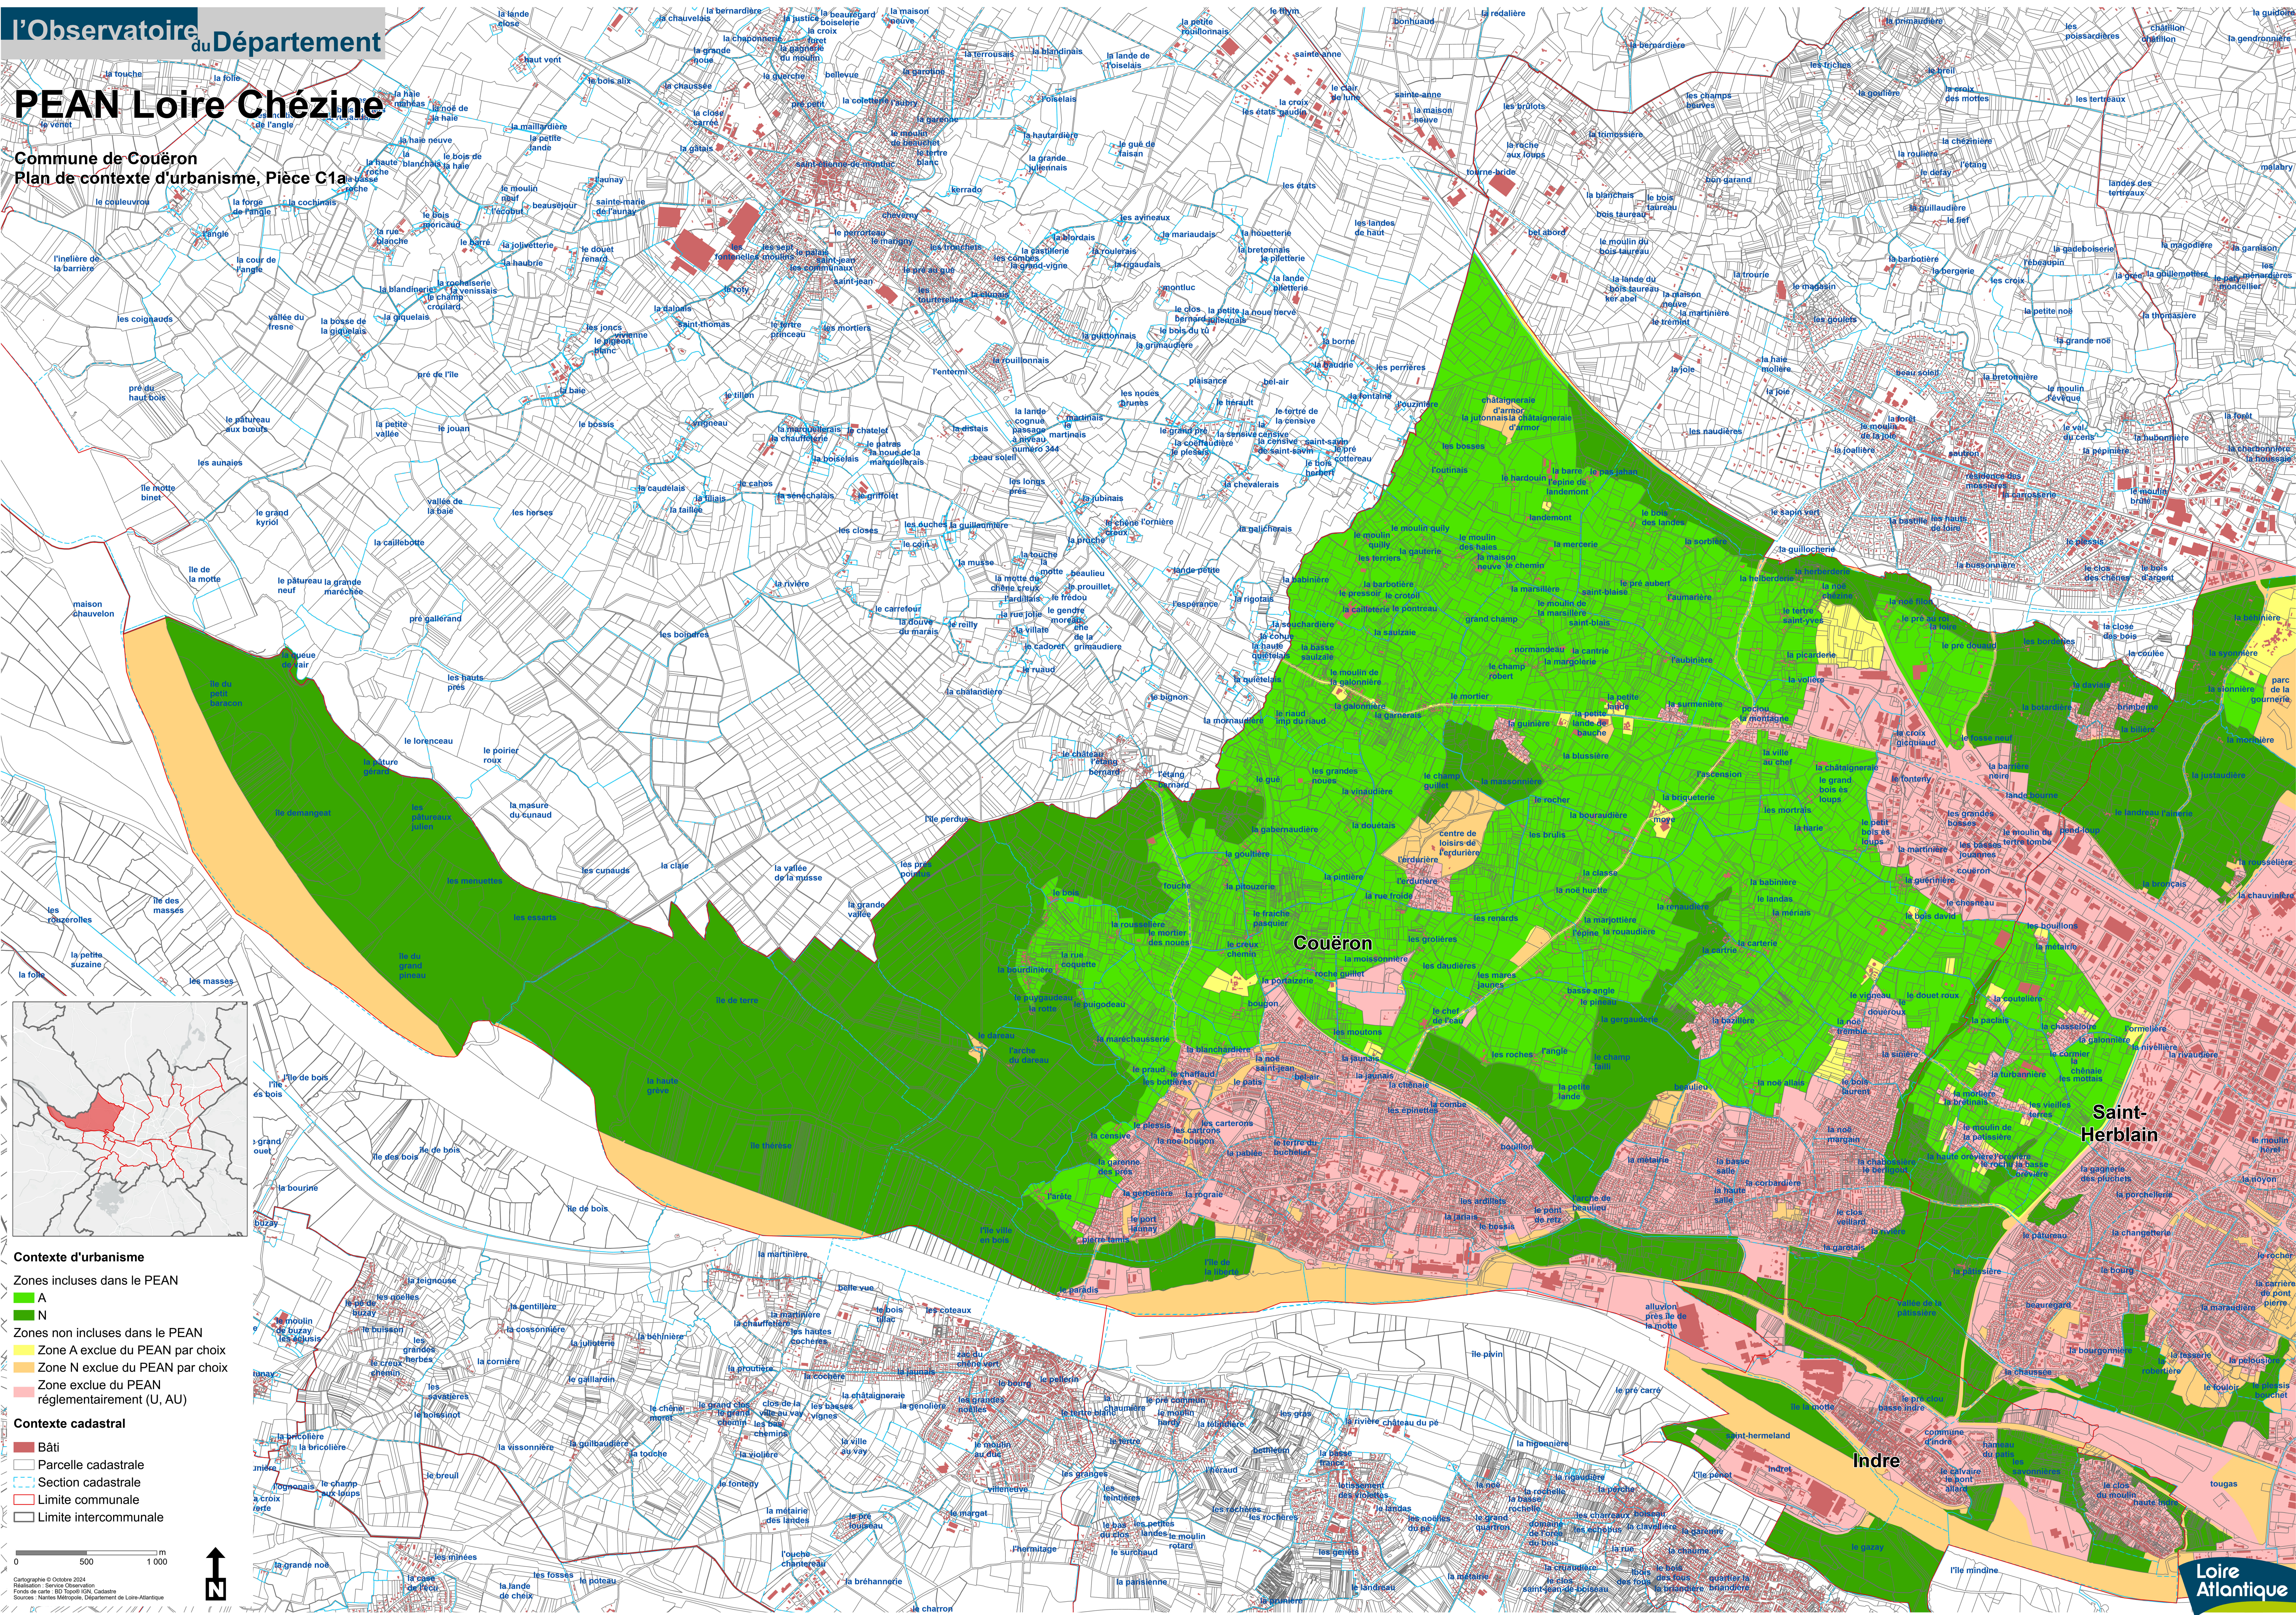

PEAN Loire Chézine

Commune de Couëron
Plan de contexte d'urbanisme, Pièce C1a

Contexte d'urbanisme

- Zones incluses dans le PEAN
 - A
 - N
- Zones non incluses dans le PEAN
 - Zone A exclue du PEAN par choix
 - Zone N exclue du PEAN par choix
 - Zone exclue du PEAN réglementairement (U, AU)

Contexte cadastral

- Bâti
- Parcelle cadastrale
- Section cadastrale
- Limite communale
- Limite intercommunale

0 500 1 000

Cartographie © Octobre 2014
Illustration: Service Observation
Fonds de carte: IGN Topo® IGN, Cadastre
Sources: Mairie de Couëron, Département de Loire-Atlantique