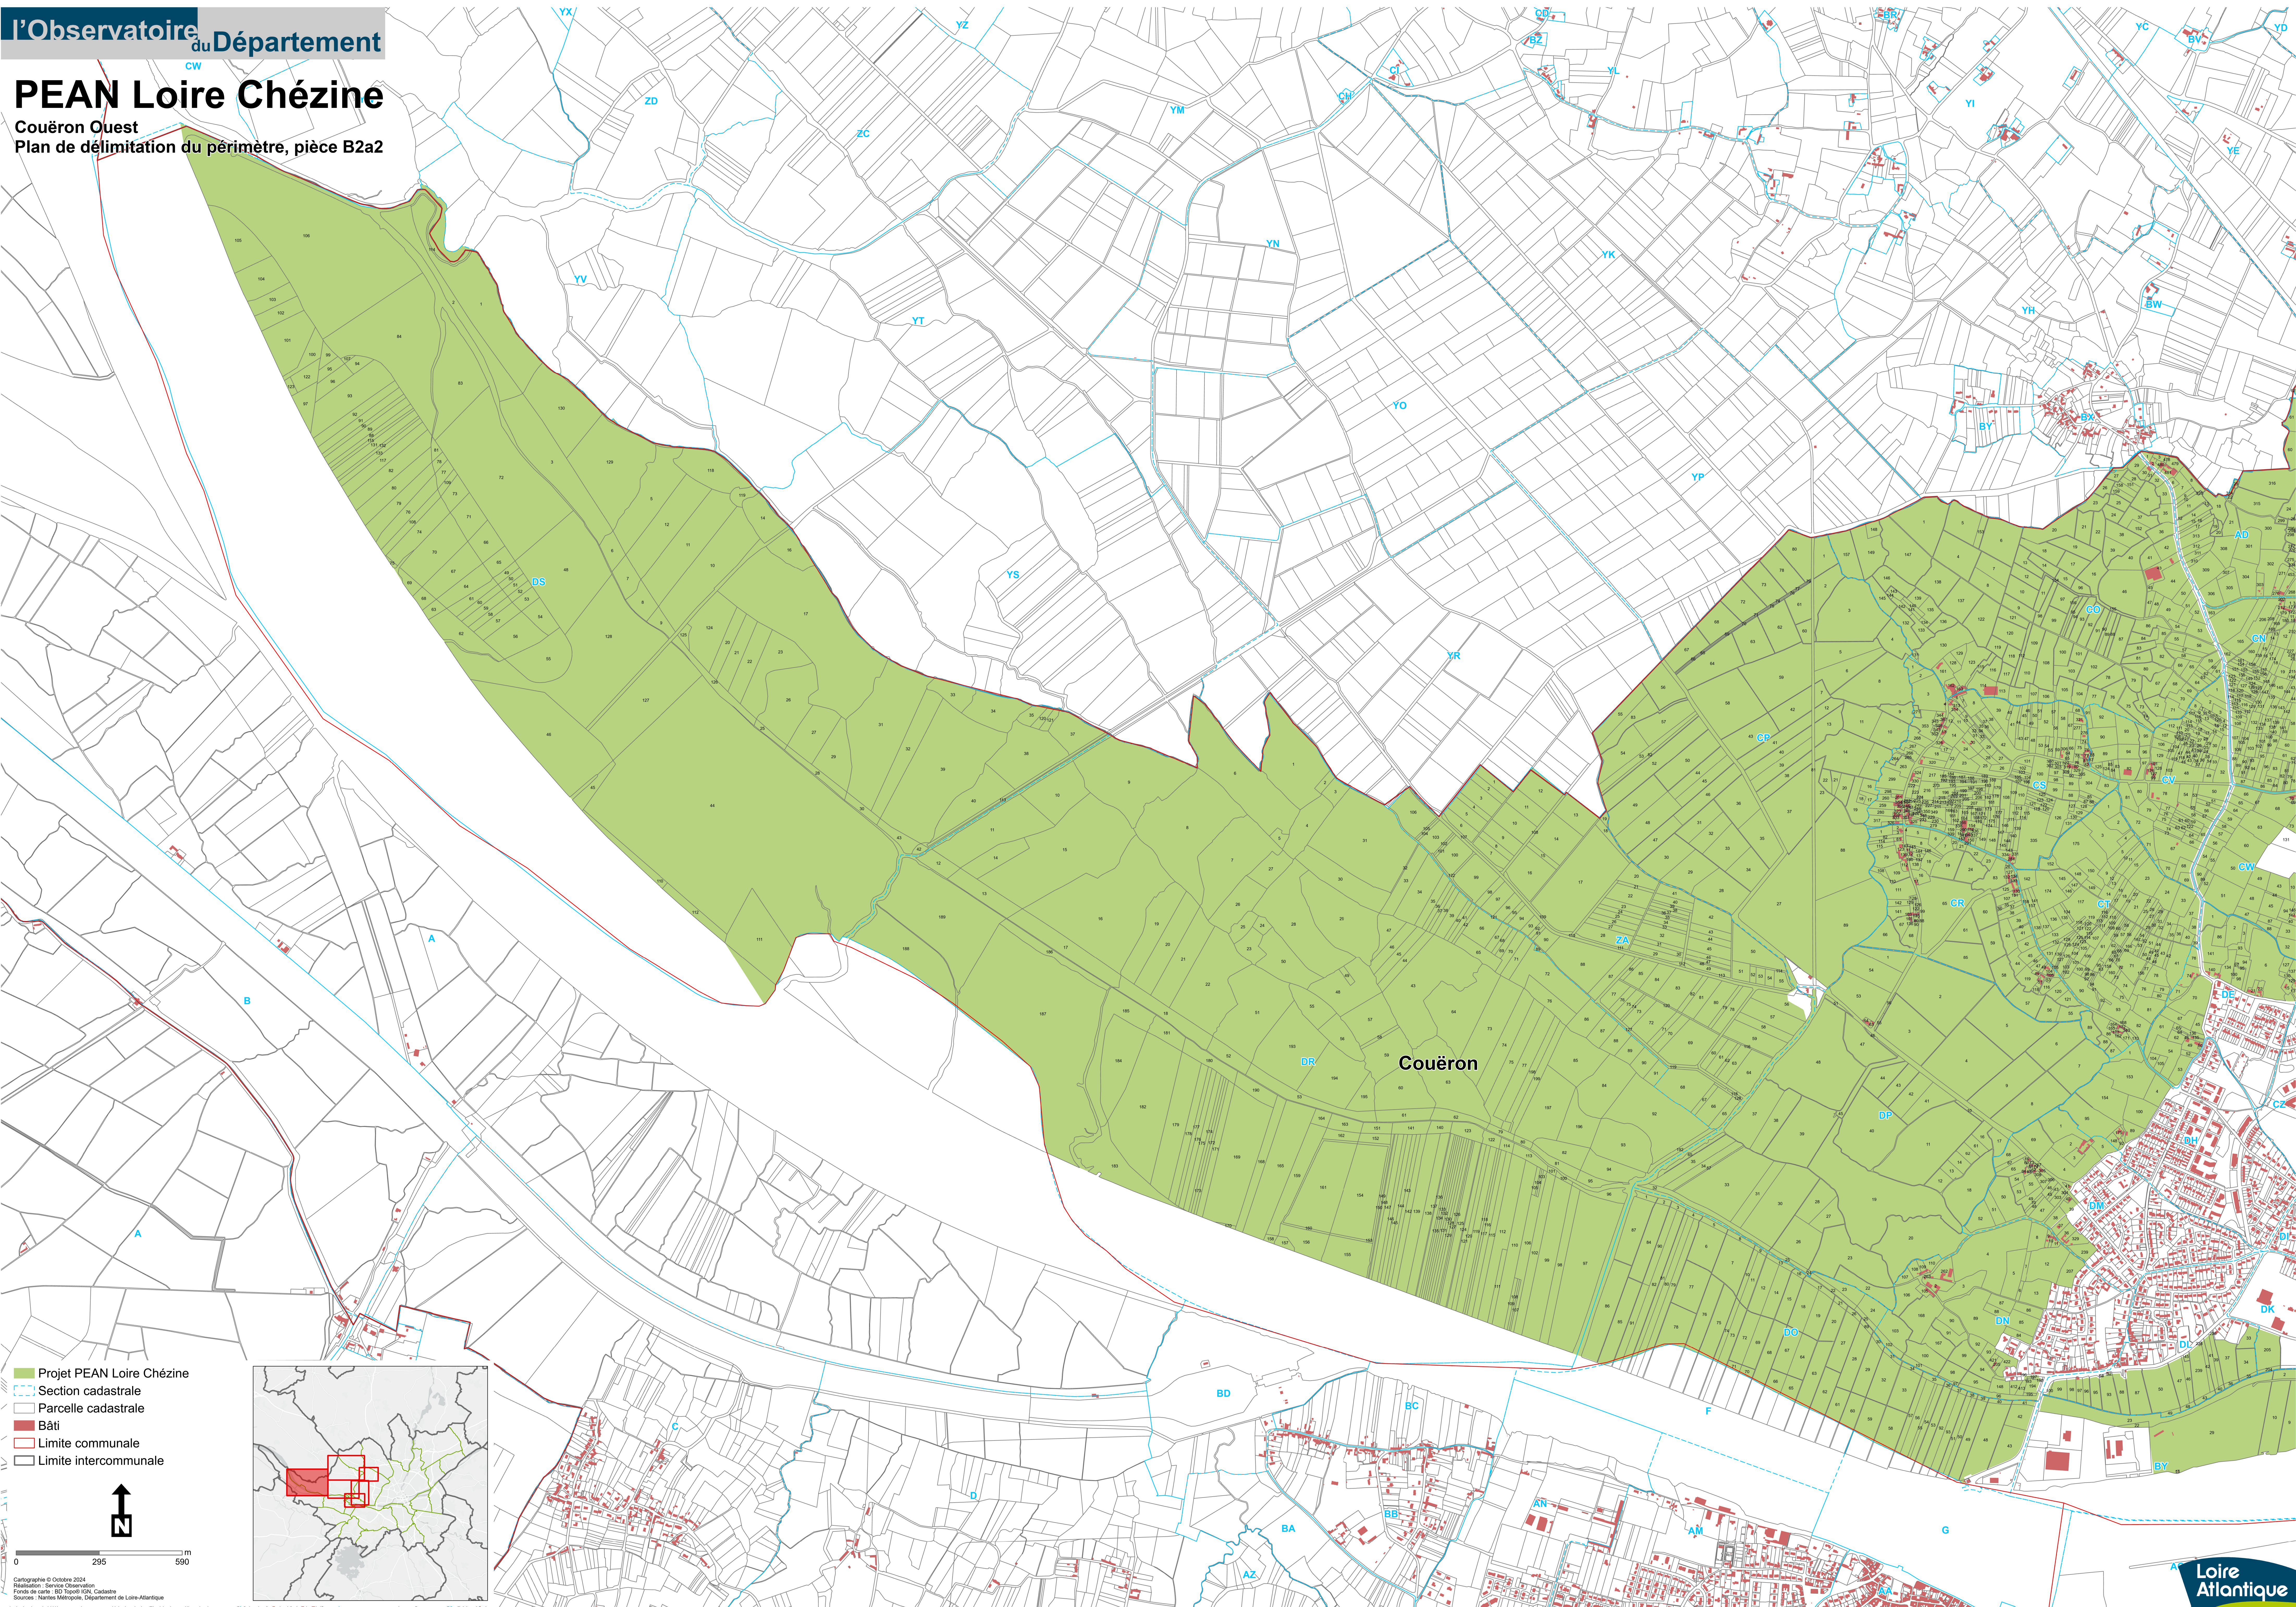

PEAN Loire Chézine

Couëron Ouest
Plan de délimitation du périmètre, pièce B2a2

- Projet PEAN Loire Chézine
- Section cadastrale
- Parcelle cadastrale
- Bâti
- Limite communale
- Limite intercommunale