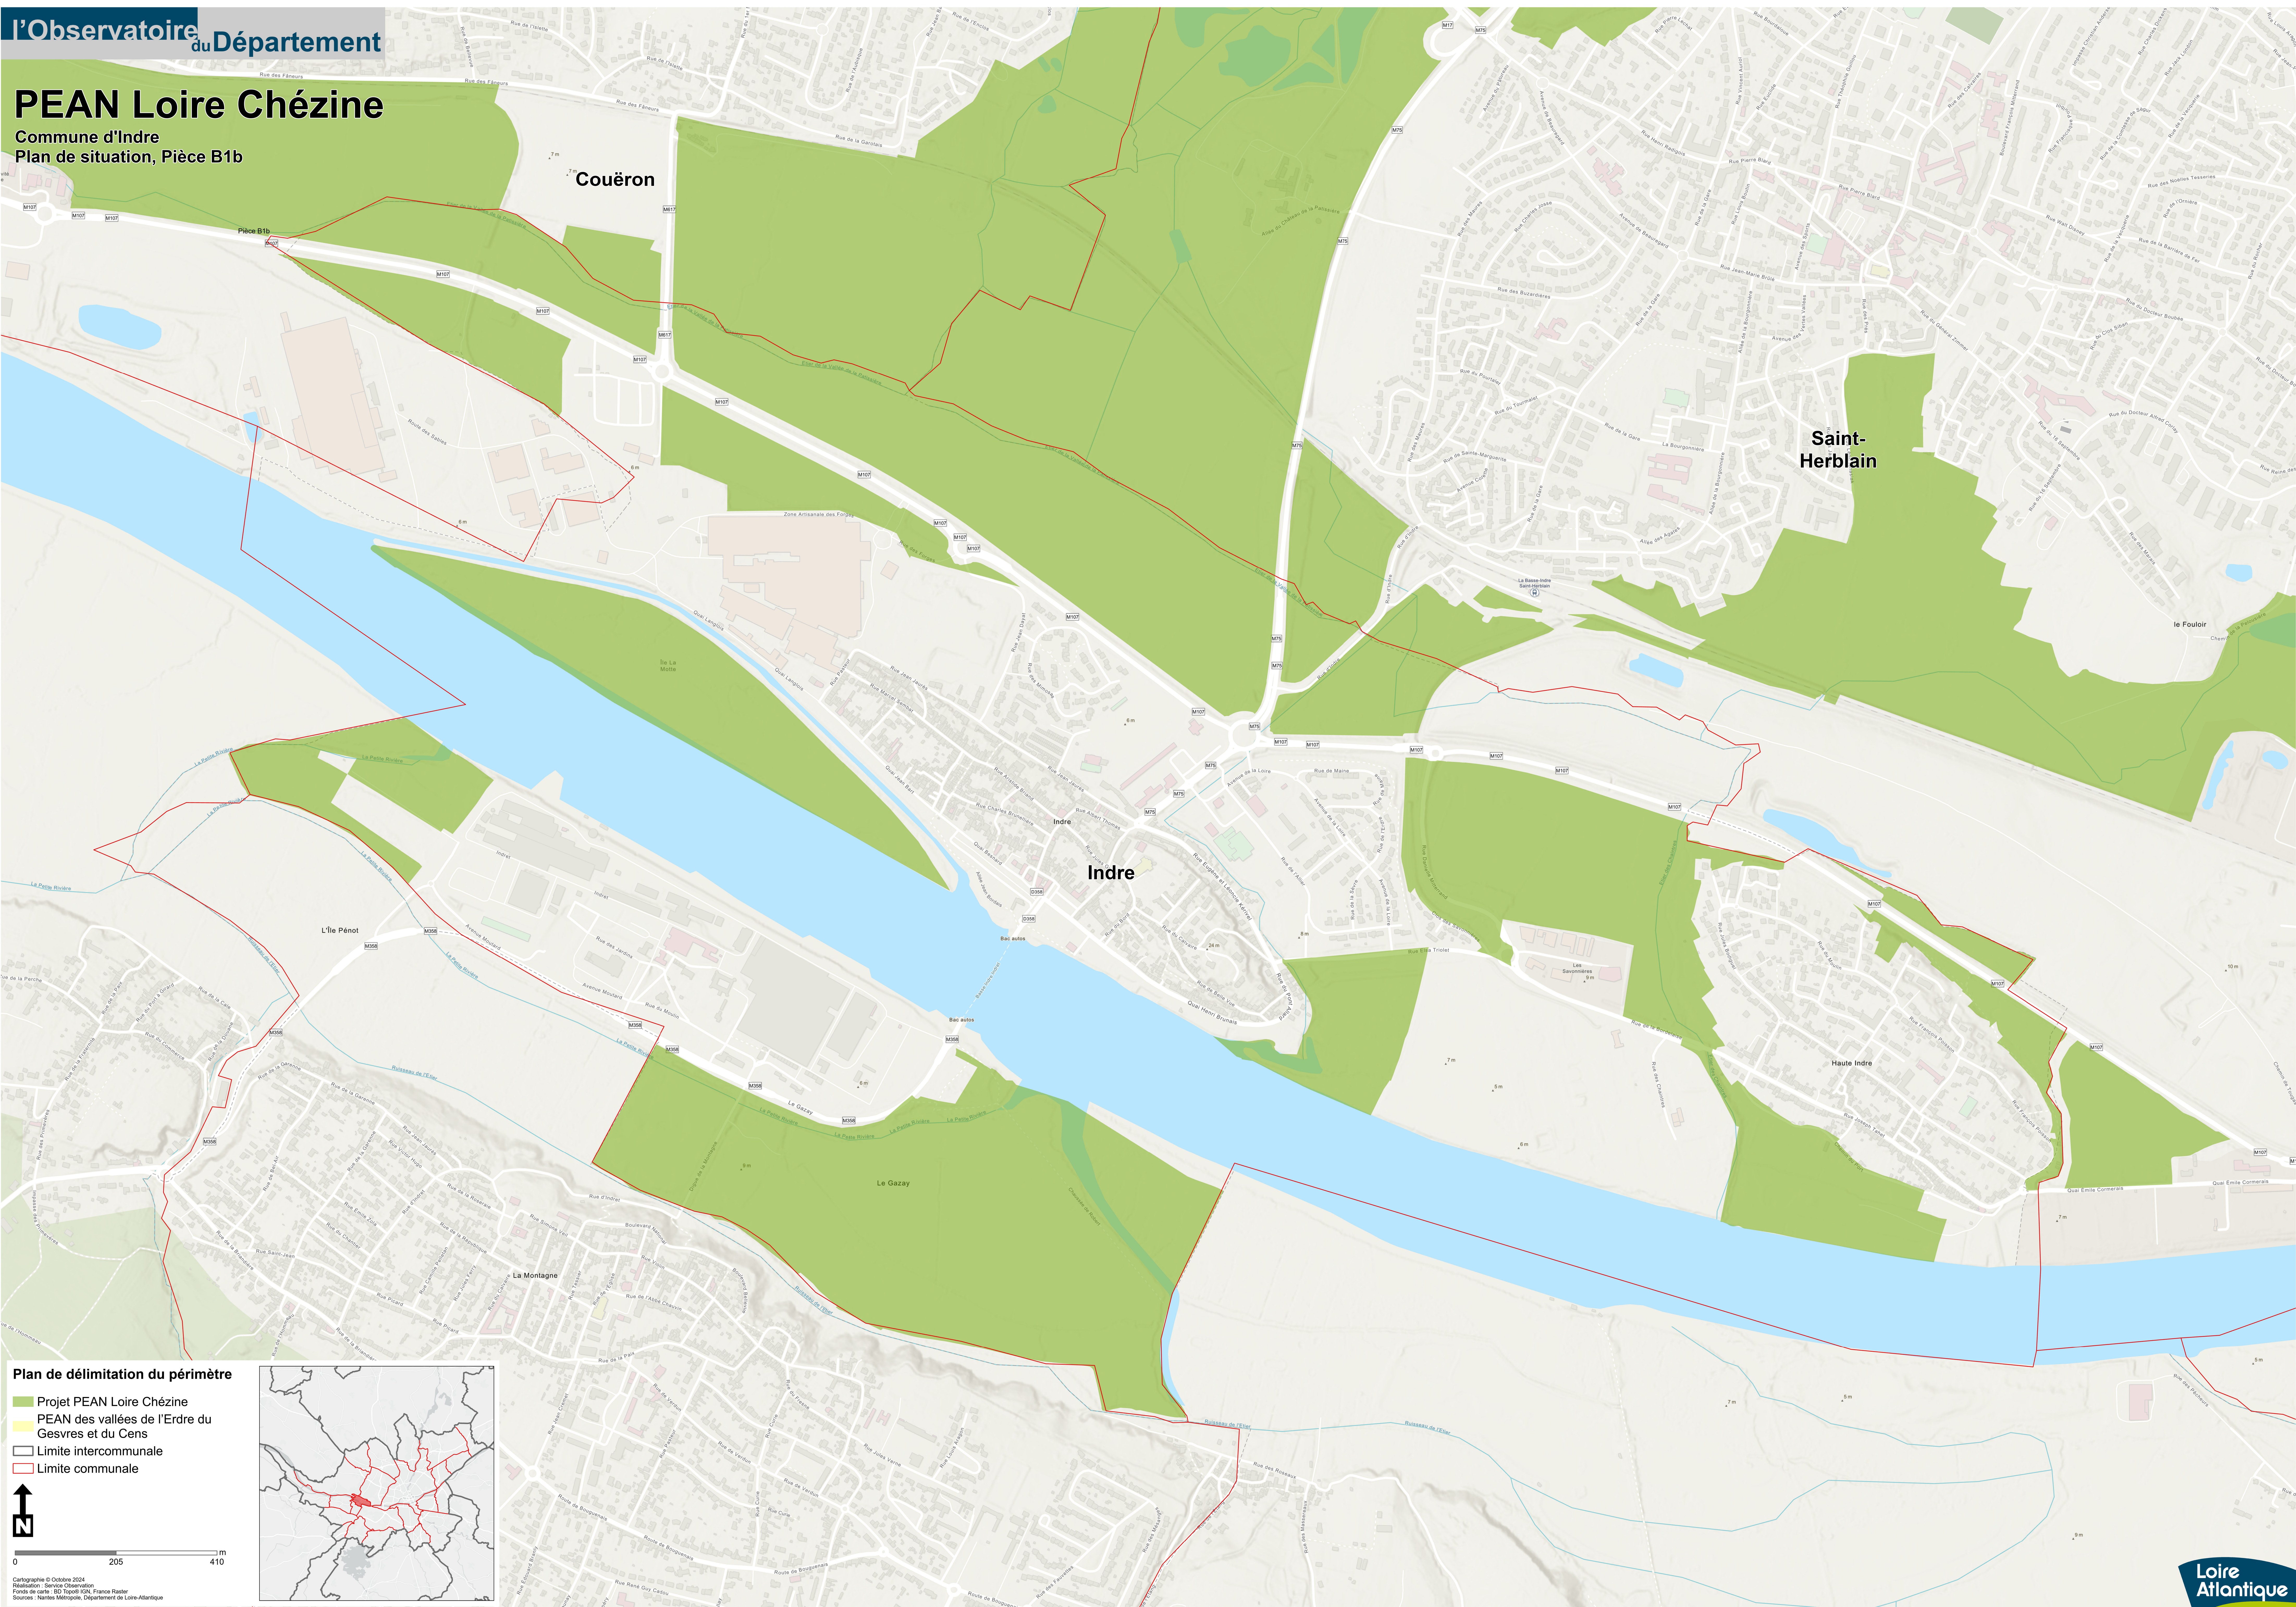

PEAN Loire Chézine

Commune d'Indre
Plan de situation, Pièce B1b

Plan de délimitation du périmètre

- Projet PEAN Loire Chézine
- PEAN des vallées de l'Erdre du Gesvres et du Cens
- Limite intercommunale
- Limite communale